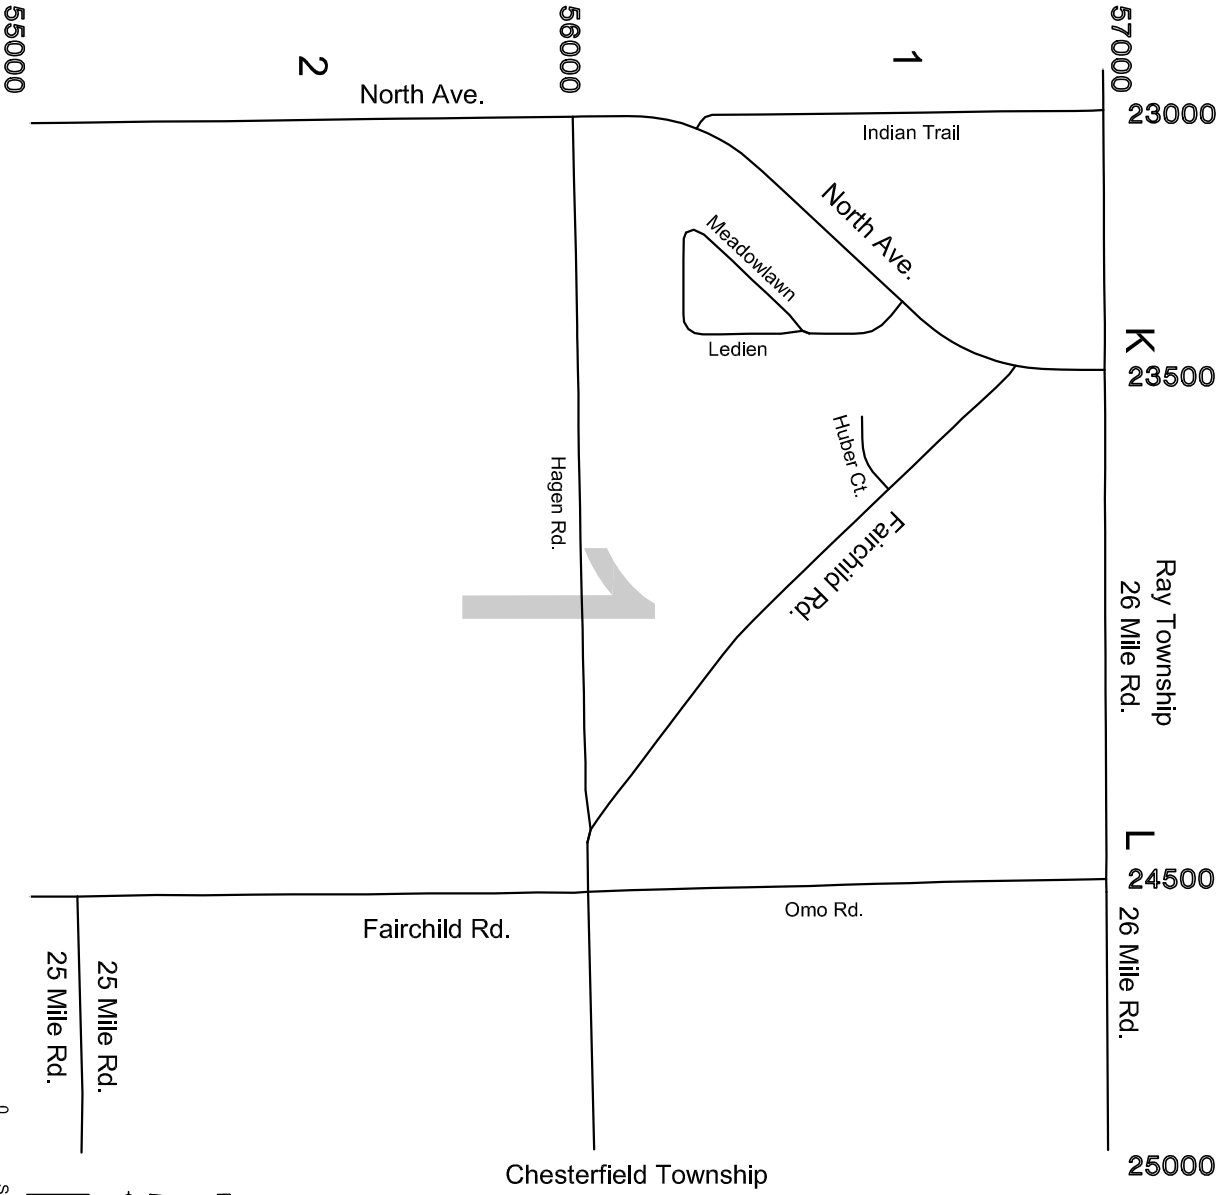

Street Map

Street Index

F	Fairchild Rd.	K1-L2
H	Hagen Rd.	K1
H	Huber Ct.	K1
I	Indian Tr.	K1
L	Ledien	K1
M	Meadowlawn	K1
N	North Ave.	K1-K2
O	Omo Rd.	L1
T	25 Mile Rd. 26 Mile Rd.	K2-L2 K1-L1

Section 1

Macomb Township

6	5	4	3	2	1
7	8	9	10	11	12
18	17	16	15	14	13
19	20	21	22	23	24
30	29	28	27	26	25
31	32	33	34	35	36