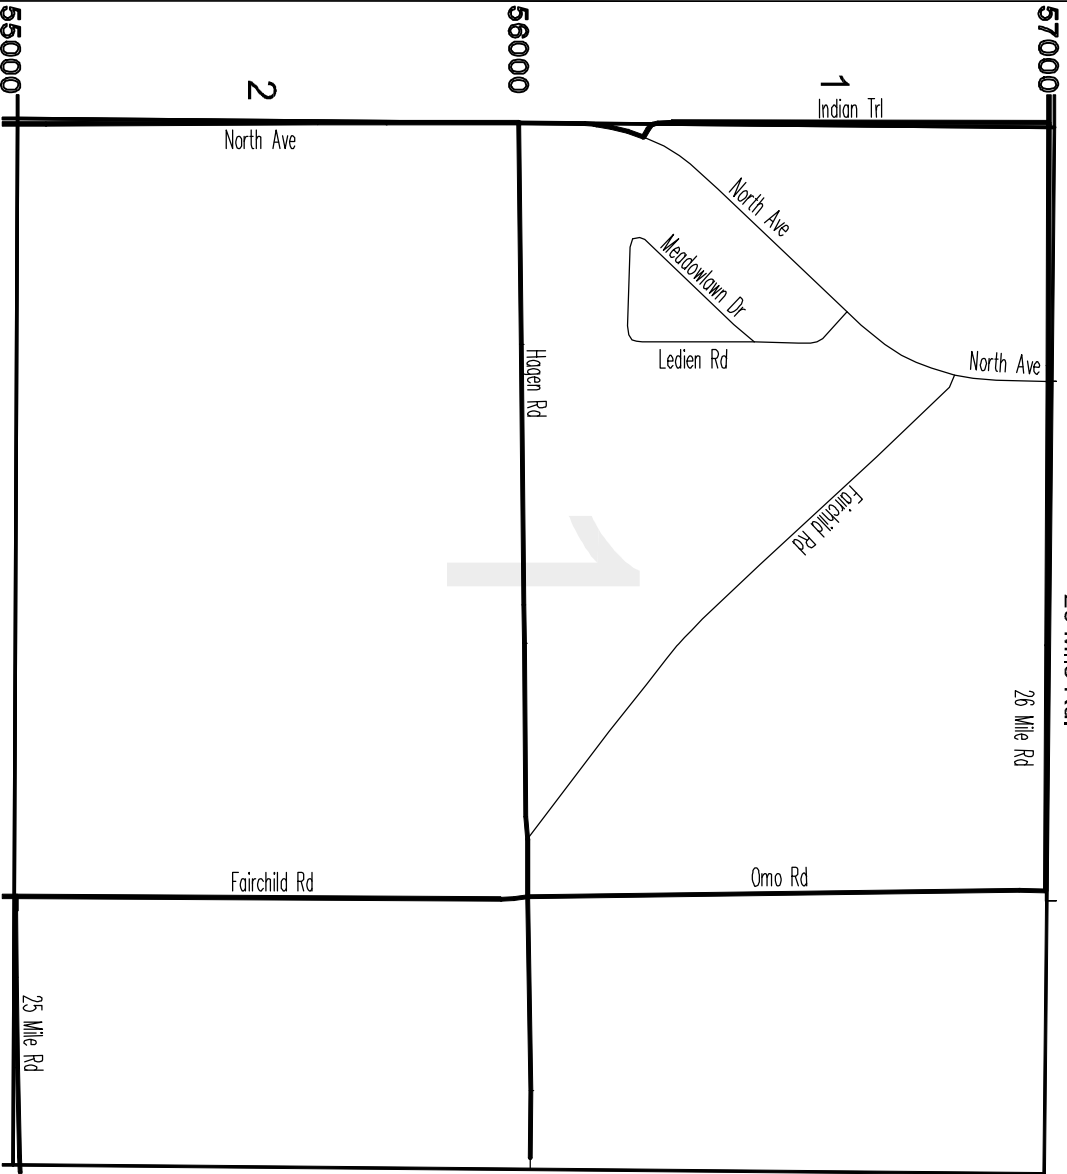

# Street Map

Ray Township  
26 Mile Rd.

23000  
K  
23500  
L  
24500  
25000

# Street Index

- F Fairchild Rd..K1-L2
- H Hagen Rd..K2-L2
- I Indian Tr..K1
- L Ledien Rd..K1
- M Meadowlawn Dr..K1
- N North Ave..K1
- O Omo Rd..L1-L2

Chesterfield Township

## Macomb Township

6	3	4	3	2	1
7	8	9	10	11	12
13	14	15	16	17	18
19	20	21	22	23	24
25	26	27	28	29	30
31	32	33	34	35	36