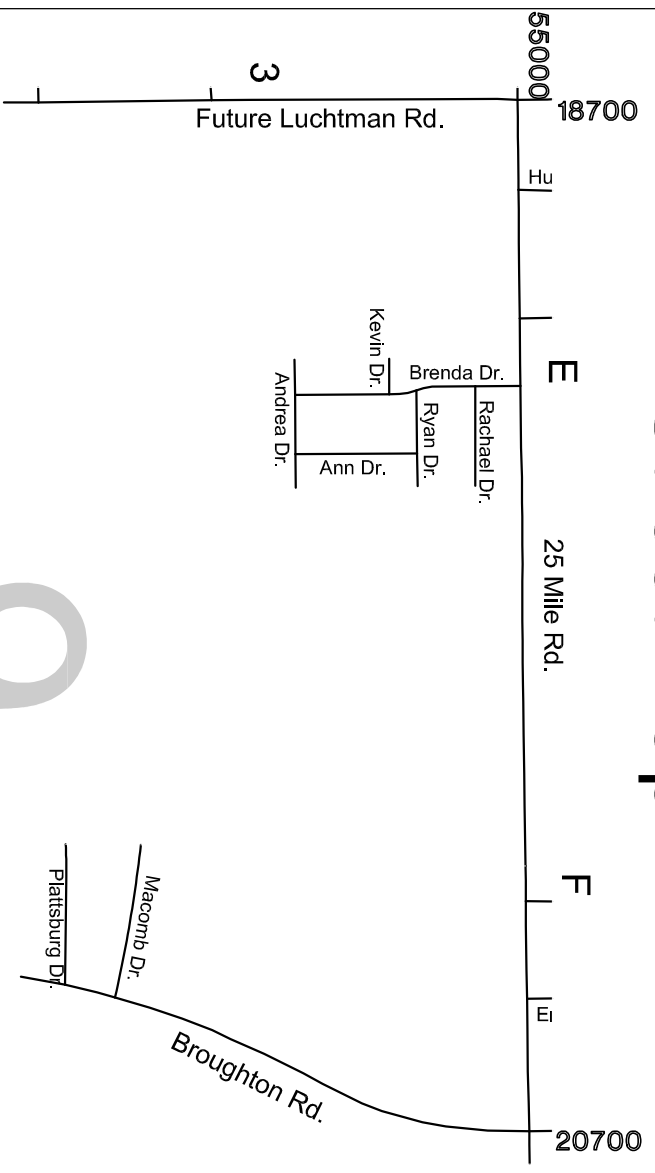

Street Map

Street Index

A	Andrea Dr.	E3	M	Macomb Dr.	E4,F3
	Ann Dr.	E3		Macomb St.	E4
				Montcalm St.	E4
B	Brenda Dr.	E3	N	Newport St.	E4
	Broughton Rd.	F3		Newtown St.	E4
C	Centennial St.	E4	P	Plattsburg Dr.	E4,F3
	Champlain St.	E4			
	Christoph	E4	R	Ractrael Dr.	E3
	Citadel St.	E4		Rockwell St.	E4
J	Johannes St.	E4		Ryan Dr.	E3
K	Kentland St.	E4	S	Springdale St.	E4
	Kevin Dr.	E3	T	Tessa St.	E4
L	Luchtman Rd.	E3		24 Mile Rd.	E4-F4
				25 Mile Rd.	E3-F3

Section 9

Macomb Township

6	5	4	3	2	1
7	8	9	10	11	12
18	17	16	15	14	13
19	20	21	22	23	24
30	29	28	27	26	25
31	32	33	34	35	36