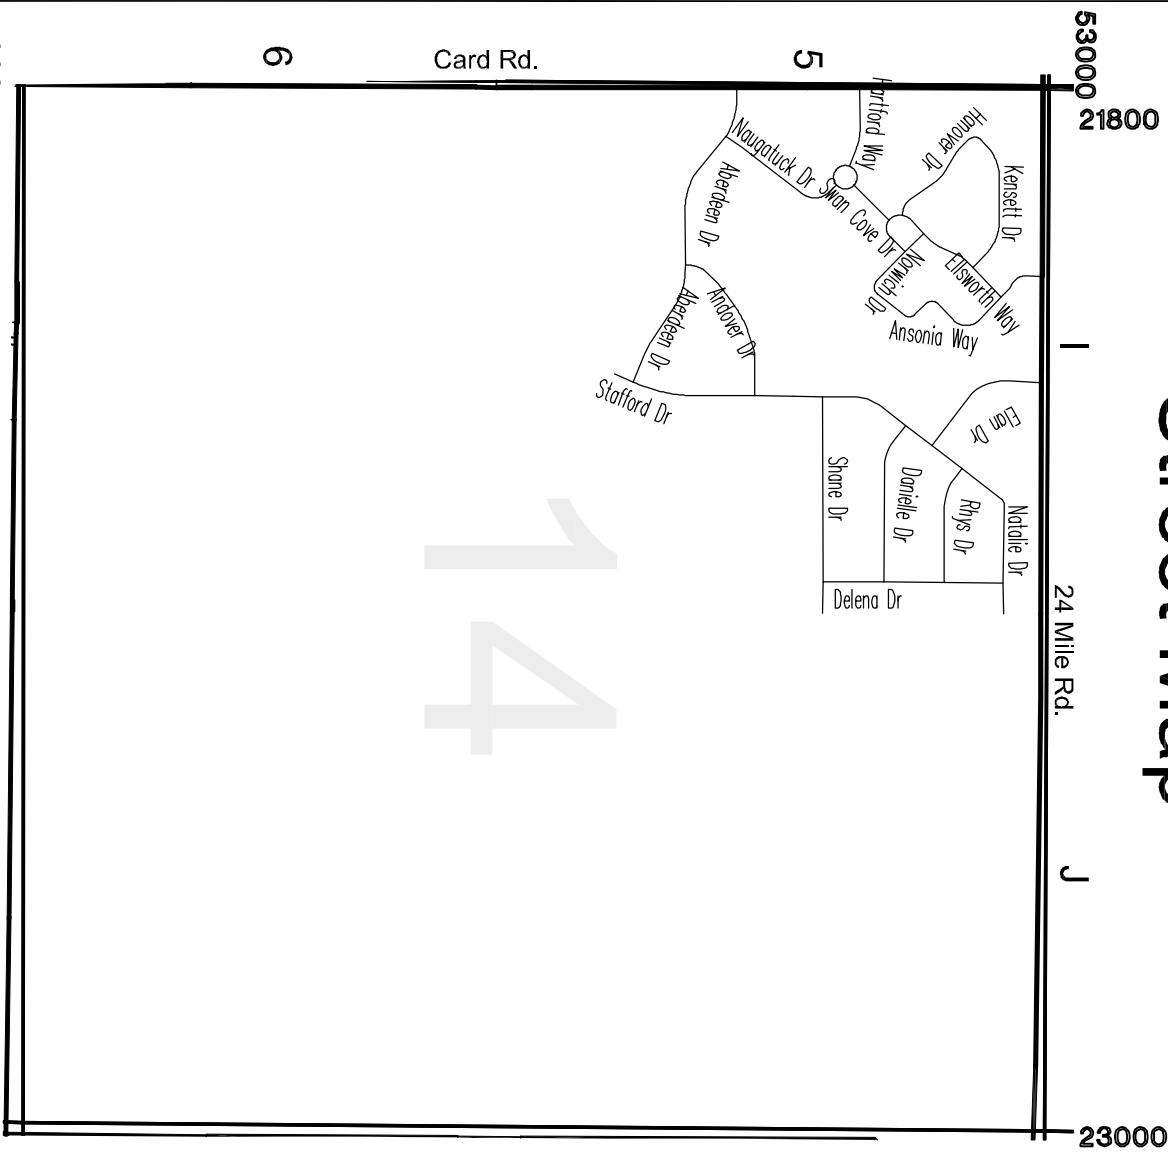

Street Map

Street Index

- A Aberdeen Dr..15
Anderover Dr..15
Ansonia Way..15
- B
- C Commons Dr...16
- D Danielle Dr..15
Delena Dr..15
- E Elan Dr..15
Elsworth Way..15
- F
- G
- H Harford Dr..15
Harford Way..15
Harford..15
- I
- J
- K Kensett Dr..15
- L
- M
- N Natalie Dr..15
Nauquatic Dr..15
North Ave..15-16
Norwich Dr..15
- O
- P
- Q
- R Rhys Dr..15
- S Shore Dr..15
Stafford Dr..15
Swan Cove Dr..15
Swan Cove Way..15

23 Mile Rd.

24 Mile Rd.

North Ave.

14

Section 14

Maccomb Township

6	5	4	3	2	1
7	8	9	10	11	12
13	14	15	16	17	18
19	20	21	22	23	24
25	26	27	28	29	30
31	32	33	34	35	36