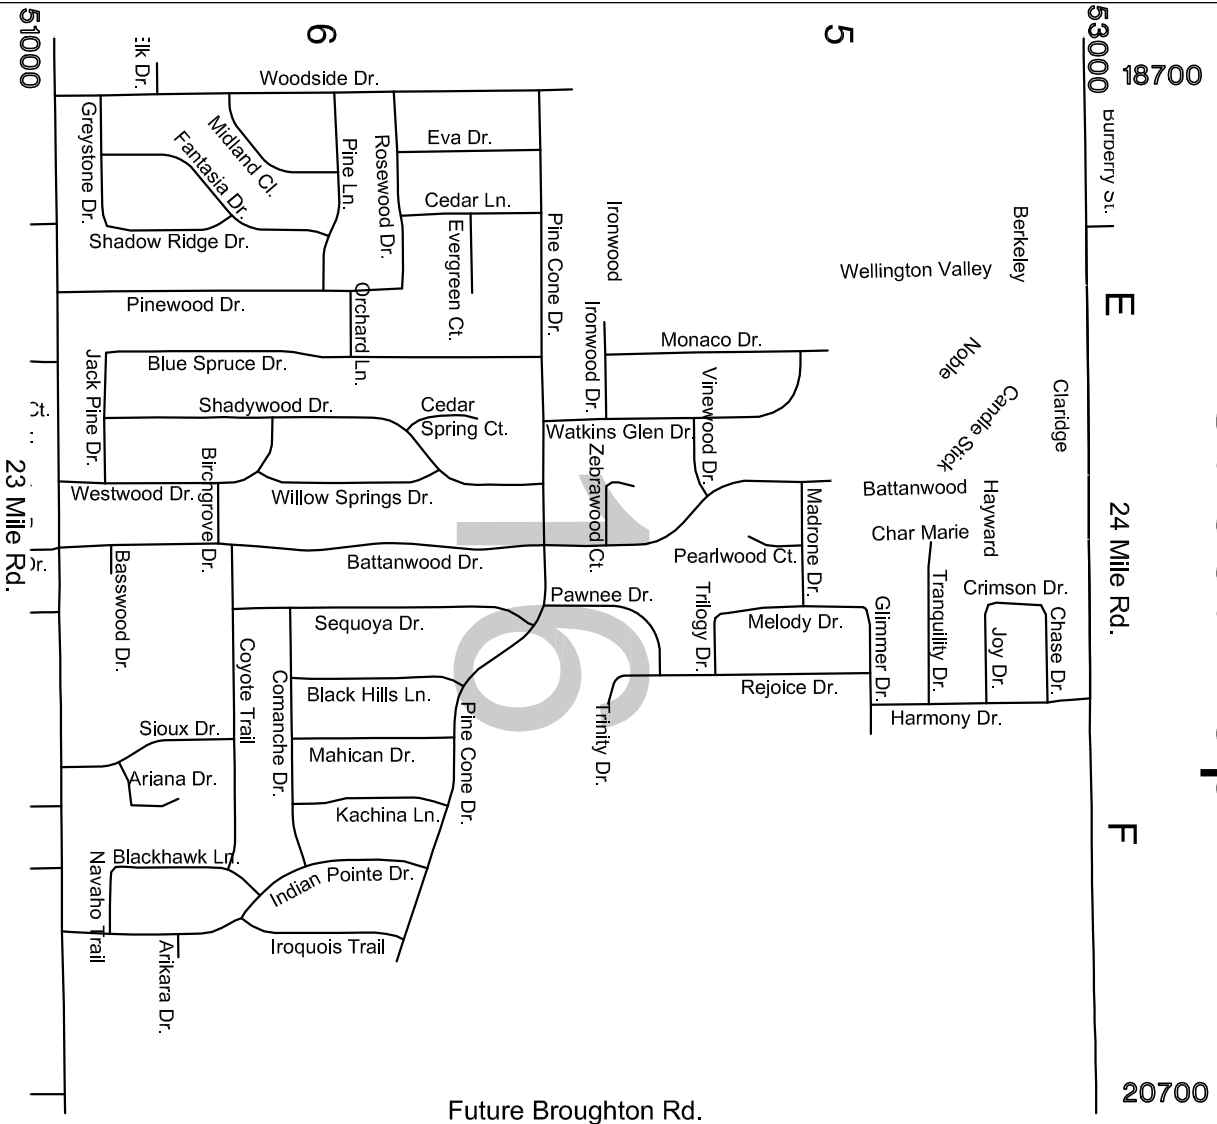

Street Map

Street Index

A	Ariana Dr.	F6	I	Indian Pointe Dr.	F6	R	Rejoice Dr.	F5
	Artikara Dr.	F6		Ironwood Dr.	E5		Rosewood Dr.	E6
				Iroquois Trail	F6			
B	Basswood Dr.	E6	J	Jack Pine Dr.	E6	S	Sequoia Dr.	F6
	Battanwood Dr.	E5-E6		Joy Dr.	F5		Shadow Ridge Dr.	E6
	Birchgrove Dr.	E6					Shadywood Dr.	E6
	Black Hills Ln.	F6	K	Kachina Ln.	F6		Sioux Dr.	F6
	Blackhawk Ln.	F6						
	Blue Spruce Dr.	F6						
	Future Broughton Rd.	F						
C	Cedar Ln.	E6	M	Madrone Dr.	E5-F5	T	Tranquility Dr.	F5
	Cedar Spring Ct.	E6		Maitcan Dr.	F6		Trinity Dr.	F5
	Chase Dr.	F5		Melody Dr.	F5		23 Mile Rd.	F5-F6
	Comanche Dr.	F6		Midland Ct.	E6		24 Mile Rd.	E5-F5
	Coyote Trail	E6-F6		Monaco Dr.	E5	V	Vinewood Dr.	E5
	Crimson Dr.	F5	N	Navaho Trail	F6			
E	Elk Dr.	E6				W	Watkins Glen Dr.	E5
	Eva Dr.	E6	O	Orchard Ln.	E6		Westwood Dr.	E6
	Evergreen Ct.	E6					Willow Springs Dr.	E6
F	Fantasia Dr.	E6	P	Pawnee Dr.	F5-F6	Z	Zebra wood Ct.	E5
				Pearwood Ct.	E5			
G	Glimmer Dr.	F5		Pine Cone Dr.	E6-F6			
	Greystone Dr.	E6		Pine Ln.	E6			
				Pinewood Dr.	E6			

Section 16

Maccomb Township

6	5	4	3	2	1
7	8	9	10	11	12
18	17	16	15	14	13
19	20	21	22	23	24
30	29	28	27	26	25
31	32	33	34	35	36