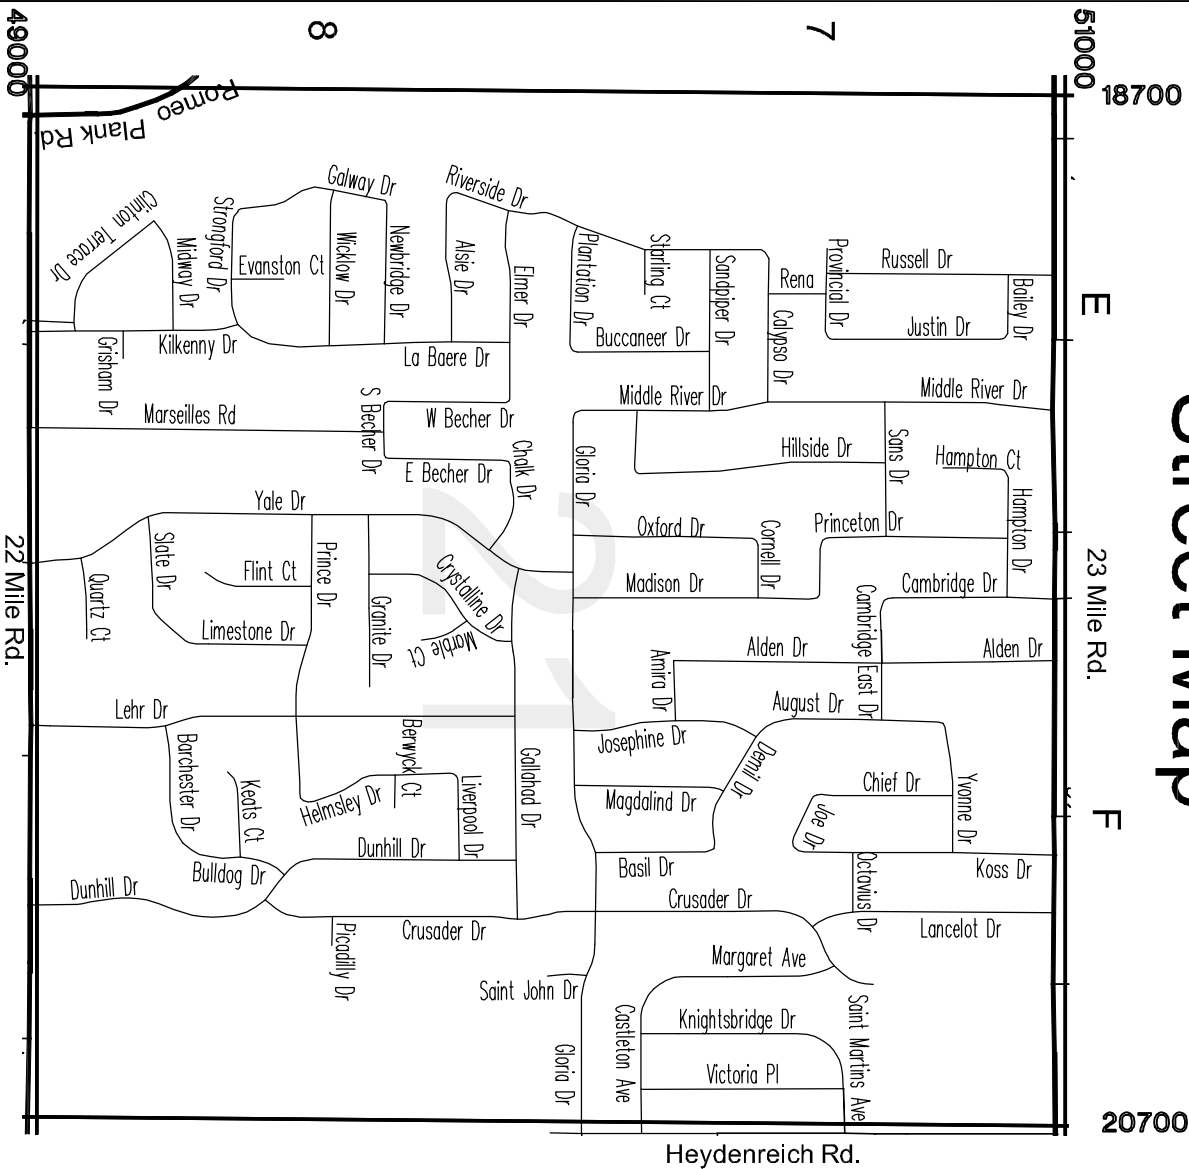

Street Map

Street Index

Section 21

Macomb Township

- A Alden Dr..E7
- Alse Dr..E8
- Anita Dr..F7
- August Dr..F7
- B Bailey Dr..E7
- Barchester Dr..F8
- Basil Dr..E7
- Bathman Dr..E7
- Benny Ct..E8
- Buccaner Dr..E7
- Bulldog Dr..F8
- C Calypso Dr..E7
- Cambridge Dr..E7
- Cambridge East Dr..E7
- Castleton Ave..F7
- Chalk Dr..E8
- Chief Dr..F7
- Clinton Terrace Dr..E8
- Cornell Dr..E7
- Crusader Dr..F7-F8
- Cryslaine Dr..E8-F8
- D Derrill Dr..E7
- Dunhill Dr..F8
- E E Becher Dr..E8
- Elmer Dr..E8
- Emston Ct..E8
- F Flint Ct..E8
- G Galahad Dr..E8-F8
- Galway Dr..E8
- Gario Dr..E7-F7
- Granite Dr..E8-F8
- Griston Dr..E8
- H Hampton Ct..E7
- Hampson Dr..E7
- Hensley Dr..E8
- Heydenreich Rd..F7
- Hillside Dr..E7
- I Indian Pointe Dr..F7
- J Joe Dr..F7
- Josephine Dr..F7
- Justin Dr..E7
- K Kents Ct..E8
- Kilkenny Dr..E8
- Kimmel Dr..E7
- Knightsbridge Dr..E7
- Koss Dr..F7
- L La Baere Dr..E8
- Lancelot Dr..F7
- Lehr Dr..E8
- Limestone Dr..E8-F8
- Liverpool Dr..F8
- M Madison Dr..E7
- Margaret Ave..E7
- Marselles Rd..E8
- Middle River Dr..E7
- Midway Dr..E8
- N Natchridge Dr..E8
- O Octavius Dr..F7
- Oxford Dr..E7
- P Picochilly Dr..E8
- Pinewood Dr..E7
- Plantation Dr..E7
- Prince Dr..E8-F8
- Princeton Dr..E7
- Provincial Dr..E7
- Q Quartz Ct..E8-F8
- R Rena Dr..E7
- Riverside Dr..E7-E8
- Russell Dr..E7
- S S Becher Dr..E8
- Saint John Dr..F7
- Saint Martins Ave..F7
- Sandpiper Dr..E7
- Sons Dr..E7
- Spour Ct..E7
- Slate Dr..E8
- Stirling Ct..E7
- Stratford Dr..E7
- Strongford Dr..E8
- T Tennyson Dr..E7
- U Union Dr..E7
- V Vesper Dr..F7
- Victoria Pl..F7
- W W Becher Dr..E8
- Wicklow Dr..E8
- Woodside Dr..E7
- Y Yale Dr..E7-E8
- Yvonne Dr..F7

0	3	4	3	2	1
7	8	9	0	11	12
18	17	16	15	14	13
19	20	21	22	23	24
30	29	28	27	26	25
34	33	32	31	30	29