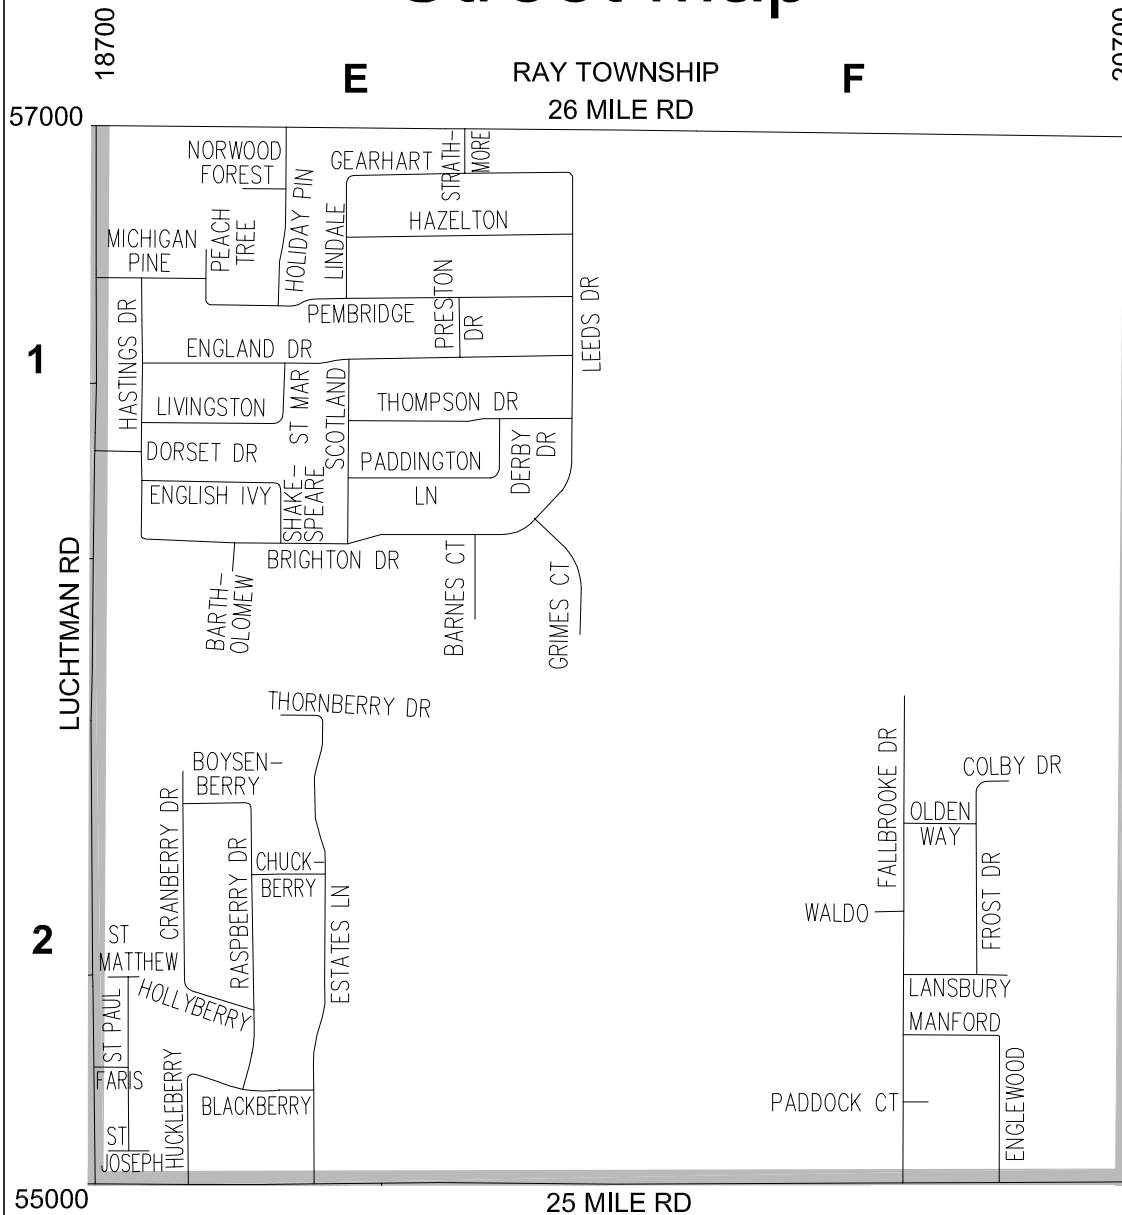

Street Map

Street Index

- B
BARNES CT...E1
BARTHOLOMEW DR...E1
BLACKBERRY DR...E2
BOYSEN-BERRY DR...E2
BRIGHTON DR...E1
BROUGHTON RD...F1-F2
- C
CHUCKBERRY DR...E2
COLBY DR...F2
CRANBERRY DR...E2
- D
DERBY DR...E1
DORSET DR...E1
- E
ENGLAND DR...E1
ENGLEWOOD DR...F2
ENGLISH IVY DR...E1
ESTATES LN...E2
- F
FALLBROOKE DR...F2
FARIS DR...E2
FROST DR...F2
- G
GEARHART DR...E1
GRIMES CT...E1
- H
HASTINGS DR...E1
HAZELTON DR...E1
HOLIDAY PINE DR...E1
HOLLYBERRY DR...E2
HUCKLEBERRY DR...E2
- L
LANSBURY DR...F2
LEEDS DR...E1
LINDALE AVE...E1
LIVINGSTON DR...E1
LUCHTMAN RD...E1-E2
- M
MANFORD DR...F2
MICHIGAN PINE DR...E1
- N
NORWOOD FOREST DR...E1
- O
OLDEN WAY DR...F2
- P
PADDINGTON LN...E1
PADDOCK CT...F2
PEACH TREE LN...E1
PEMBRIDGE ST...E1
PRESTON DR...E1
- R
RASPBERRY DR...E2
- S
SCOTLAND DR...E1
SHAKESPEARE DR...E1
ST JOSEPH DR...E2
ST MARY DR...E1
ST MATTHEW DR...E2
ST PAUL DR...E2
STRATHMORE BLVD...E1
- T
THOMPSON DR...E1
THORNBERY DR...E2
- W
WALDO DR...F2

January 2022

Section 4 Macomb Township

6	5	4	3	2	1
7	8	9	10	11	12
18	17	16	15	14	13
19	20	21	22	23	24
30	29	28	27	26	25
31	32	33	34	35	36