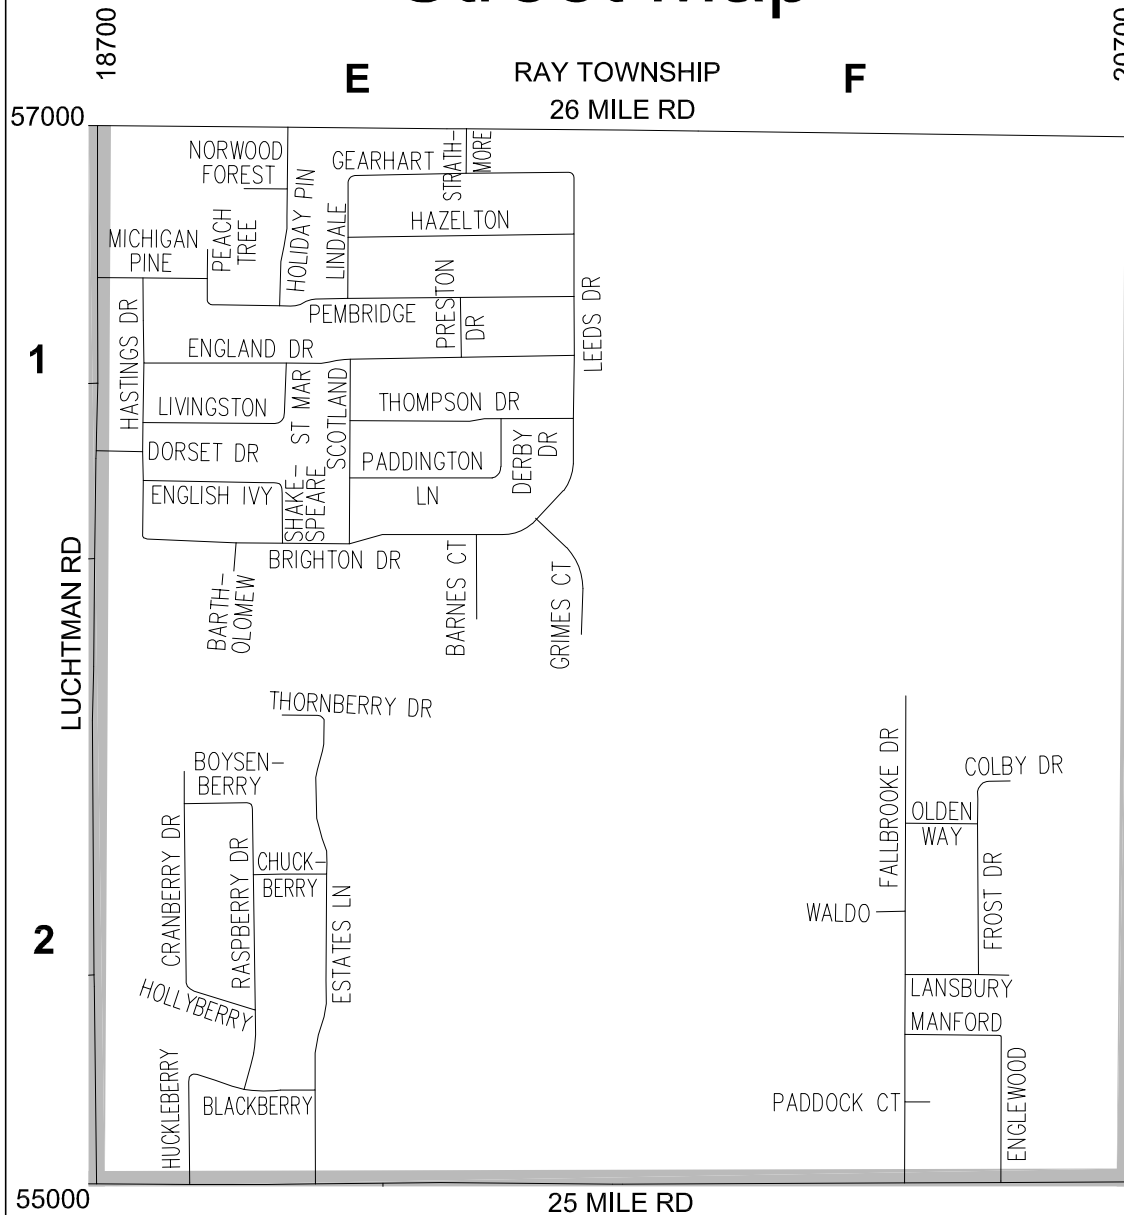

# Street Map

# Street Index

- B  
BARNES CT...E1  
BARTHOLOMEW DR...E1  
BLACKBERRY DR...E2  
BOYSEN-BERRY DR...E2  
BRIGHTON DR...E1  
BROUGHTON RD...F1-F2
- C  
CHUCKBERRY DR...E2  
COLBY DR...F2  
CRANBERRY DR...E2
- D  
DERBY DR...E1  
DORSET DR...E1
- E  
ENGLAND DR...E1  
ENGLEWOOD DR...F2  
ENGLISH IVY DR...E1  
ESTATES LN...E2
- F  
FALLBROOKE DR...F2  
FROST DR...F2
- G  
GEARHART DR...E1  
GRIMES CT...E1
- H  
HASTINGS DR...E1  
HAZELTON DR...E1  
HOLIDAY PINE DR...E1  
HOLLYBERRY DR...E2  
HUCKLEBERRY DR...E2
- L  
LANSBURY DR...F2  
LEEDS DR...E1  
LINDALE AVE...E1  
LIVINGSTON DR...E1  
LUCHTMAN RD...E1-E2
- M  
MANFORD DR...F2  
MICHIGAN PINE DR...E1
- N  
NORWOOD FOREST DR...E1
- O  
OLDEN WAY DR...F2
- P  
PADDINGTON LN...E1  
PADDOCK CT...F2  
PEACH TREE LN...E1  
PEMBRIDGE ST...E1  
PRESTON DR...E1
- R  
RASPBERRY DR...E2
- S  
SCOTLAND DR...E1  
SHAKESPEARE DR...E1  
ST MARY DR...E1  
STRATHMORE BLVD...E1
- T  
THOMPSON DR...E1  
THORNBERRY DR...E2
- W  
WALDO DR...F2

## Section 4 Macomb Township

6	5	4	3	2	1
7	8	9	10	11	12
18	17	16	15	14	13
19	20	21	22	23	24
30	29	28	27	26	25
31	32	33	34	35	36

July 2019